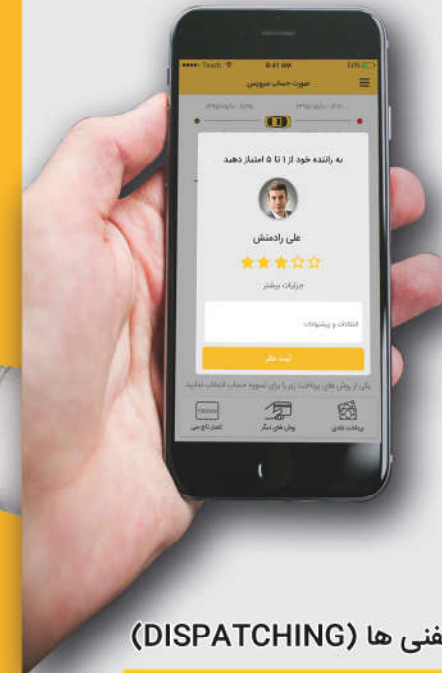

خدمات ویژه برای زائران و گردشگران

سامانه تاج سی با امکان چند زبانه بودن سیستم و مشخص کردن مراکز تفریحی و گردشگری و محاسبه هزینه رفت و آمد قبل از سفر خیال زائران و گردشگران را راحت می کند.

✓ تاج سی چند زبانه است :

عربی فارسی انگلیسی ترکی

ارزیابی مستمر رانندگان توسط مسافرها

مسافران تاج سی میتوانند در صورت تمایل پس از پایان سفر به راننده خود امتیاز دهند و رانندگان را ارزیابی نمایند .

افزایش درآمد تاکسی تلفنی ها (DISPATCHING)

تاج سی با نوع بازاریابی خود به تاکسی تلفنی ها و مراکز خدمات حمل و نقل تلفنی کمک می کند تا با افزایش مسافران کسب و کار خود را رونق بیشتری دهند و درآمد خود را افزایش دهند.

پاسخگویی شبانه روزی توسط تیم پشتیبانی تاج سی

◀ ما در تاج سی با پشتیبانی 24 ساعته حتی در روزهای تعطیل هم شما را تنها نخواهیم گذاشت و تمامی سوالاتتان در سریعترین زمان ممکن پاسخ داده می شود.